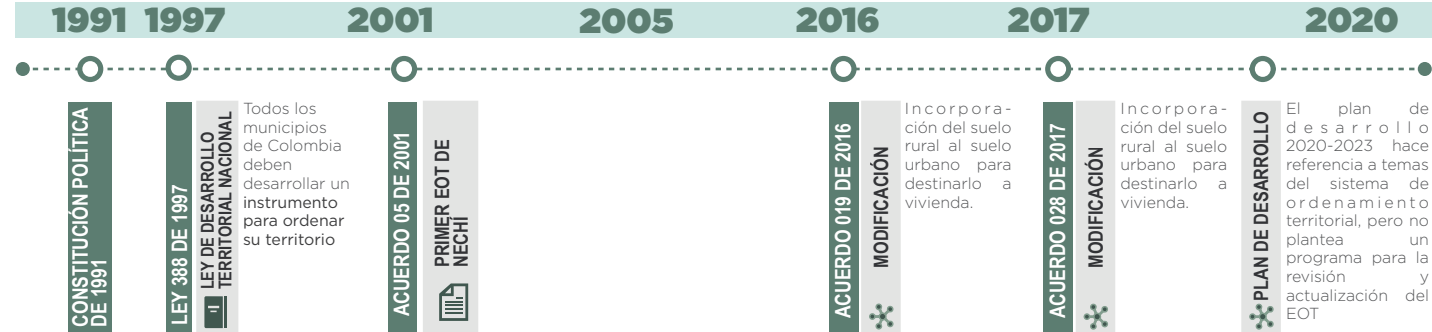

Estructura EOT - Acuerdo 05 de 2001

MUNICIPIO: NECHÍ

DATOS GENERALES

HISTÓRICO

1636 - Año Fundación
1982 - Año Erección

EXTENSIÓN

925 Km² - Total
0,96 Km² - Extensión Urbana
924,04 Km² - Extensión Rural

SUBREGIÓN

Bajo Cauca

POBLACIÓN

(Proyección 2021)
27.784 - Total
14.965 - Urbano
12.819 - Rural

CAR

CORANTIOQUIA

PDET: SI

JAM: SI

ZOMAC: SI

HISTÓRICO DE ORDENAMIENTO TERRITORIAL

SISTEMA DE ORDENAMIENTO TERRITORIAL