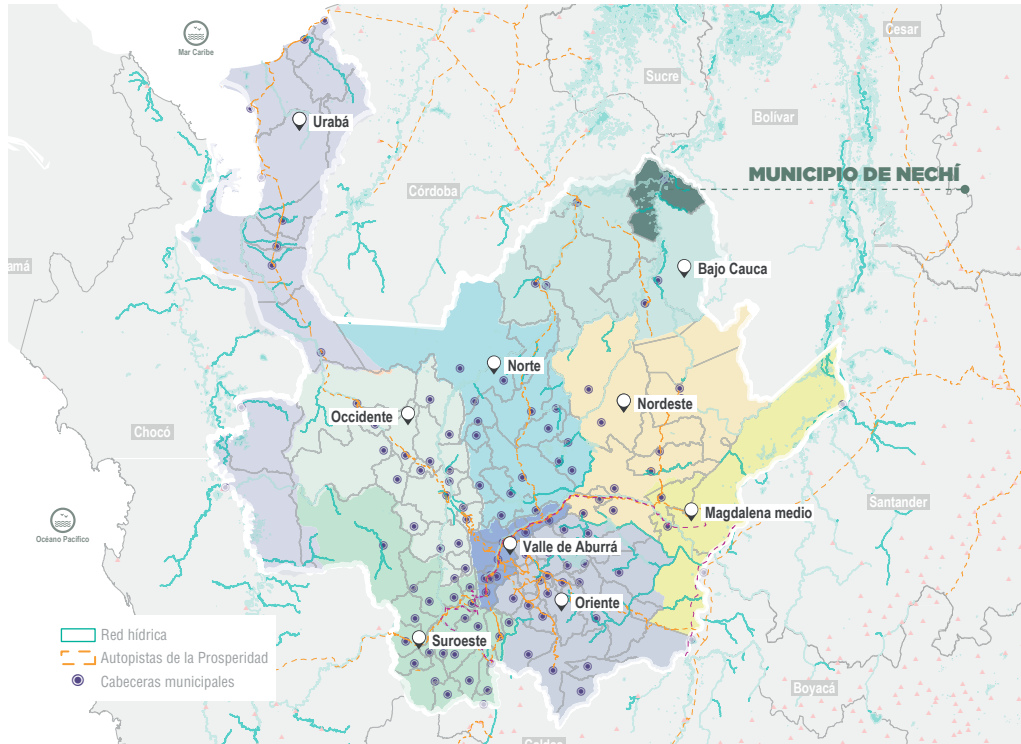

Estructura EOT - Acuerdo 05 de 2001

MUNICIPIO: NECHÍ

DATOS GENERALES

HISTÓRICO

1636 - Año Fundación
1982 - Año Erección

EXTENSIÓN

925 Km² - Total
0,96 Km² - Extensión Urbana
924,04 Km² - Extensión Rural

SUBREGIÓN

Bajo Cauca

POBLACIÓN

(Proyección 2021)
27.784 - Total
14.965 - Urbano
12.819 - Rural

CAR

CORANTIOQUIA

PDET: SI

JAM: SI

ZOMAC: SI

HISTÓRICO DE ORDENAMIENTO TERRITORIAL

SISTEMA DE ORDENAMIENTO TERRITORIAL